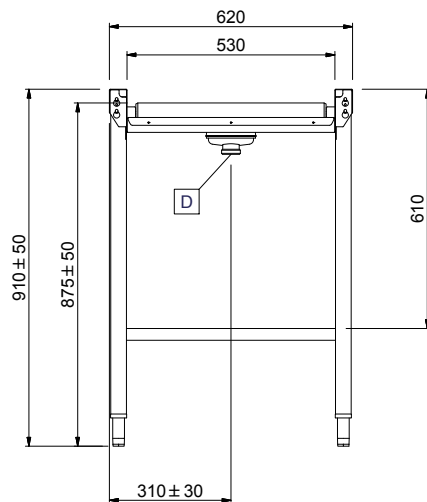

### Constructie

- Rollenbanen kunnen optioneel voorzien worden van een eindplaat, een eindschakelaar, korven geleiderrekken, een bodemschap of een bodemrooster.
- De roestvrijstalen stelpoten zijn +50/-50 mm in hoogte verstelbaar, voor de juiste hoogte instelling ten opzichte van de afwasmachine.
- Gelaste solide flensen voor een sterke verbinding van de units.
- Standaard geleverd met één pootstel.
- Het extra leverbare zelfdragende bodemschap maakt een draagframe overbodig.
- De lekkak is van 1,2 mm dik roestvrijstaal AISI304.
- Poten van 40x40 mm roestvrijstaal AISI304.
- De schuin aflopende bodem van de tafel maakt een snelle waterafvoer mogelijk.
- Alle oppervlakken zijn glad en gepolijst uitgevoerd.
- De kunststof rollen zijn eenvoudig te verwijderen voor schoonmaken.

### Goedkeuring

Front aanzicht

Zij aanzicht

D = Afvoer

Boven aanzicht

#### Water

Afvoer aansluiting 1"1/2

#### Algemene gegevens

<b>Externe afmetingen, lengte</b>	1200 mm
<b>Externe afmetingen, breedte</b>	620 mm
<b>Externe afmetingen, hoogte</b>	910 mm
<b>Gewicht, netto</b>	18 kg
<b>Hoogte verstelling</b>	50/50 mm
<b>Lekbak materiaal</b>	Roestvrijstaal 1.4301 (AISI304)
<b>Type rollers</b>	Lang