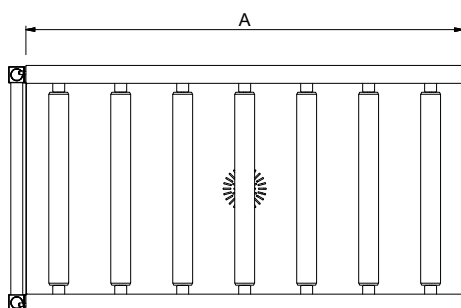

### Goedkeuring

Front aanzicht

Zij aanzicht

D = Afvoer

Boven aanzicht

#### Water

Afvoer aansluiting 1"1/2

#### Algemene gegevens

<b>Externe afmetingen, lengte</b>	1200 mm
<b>Externe afmetingen, breedte</b>	620 mm
<b>Externe afmetingen, hoogte</b>	910 mm
<b>Gewicht, netto</b>	18 kg
<b>Hoogte verstelling</b>	50/50 mm
<b>Lekbak materiaal</b>	Roestvrijstaal 1.4301 (AISI304)
<b>Type rollers</b>	Lang